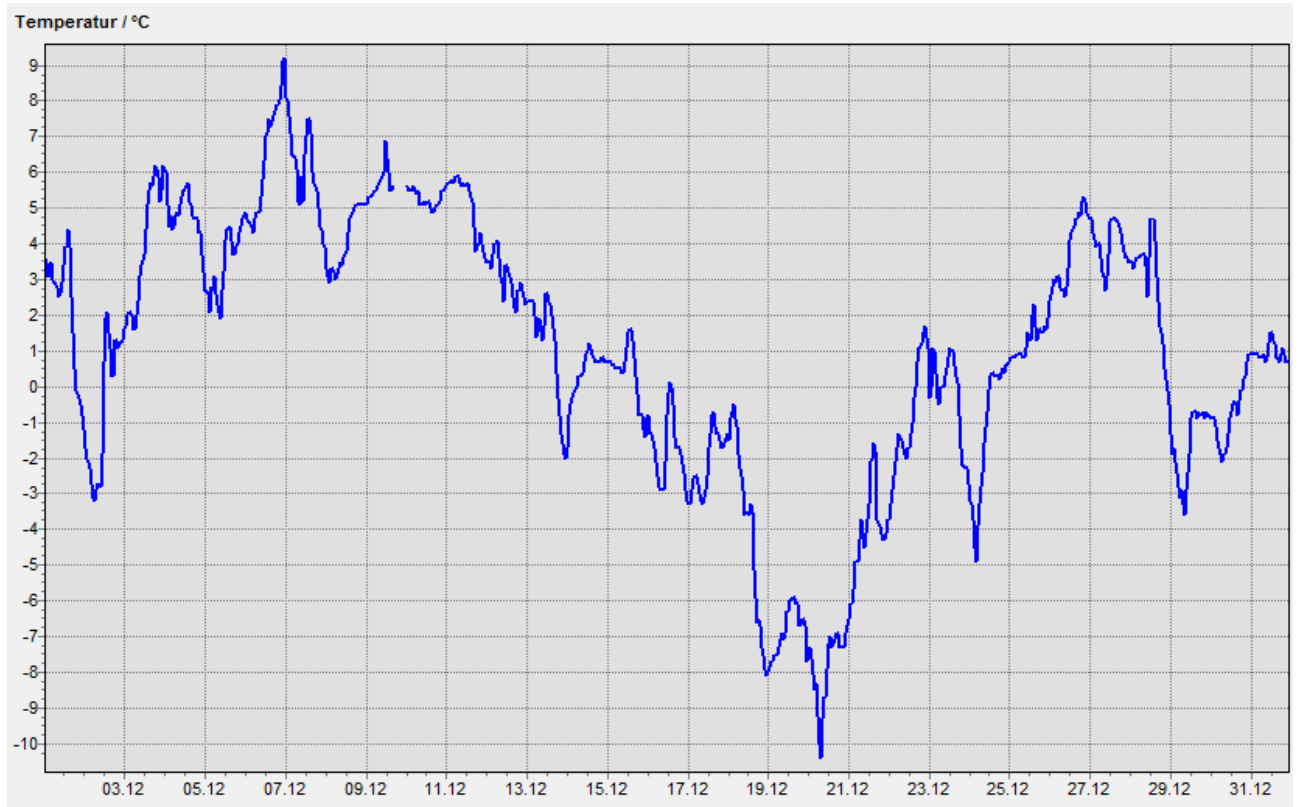

# Wetter Werte Wichtrud: Daten Dezember 2009

Temperatur:

Luftfeuchtigkeit:

# Wetter Warte Wichtrud: Daten Dezember 2009

Luftdruck:

Wind:

# Wetter Werte Wichtrud: Daten Dezember 2009

Regen:

Gesamtmenge : 51,6 mm

Bemerkung: Die gemessenen Werte können sicher nur als Anhaltspunkt dienen und sind nicht sehr genau. Schneemengen werden nur sehr fehlerhaft erfasst.