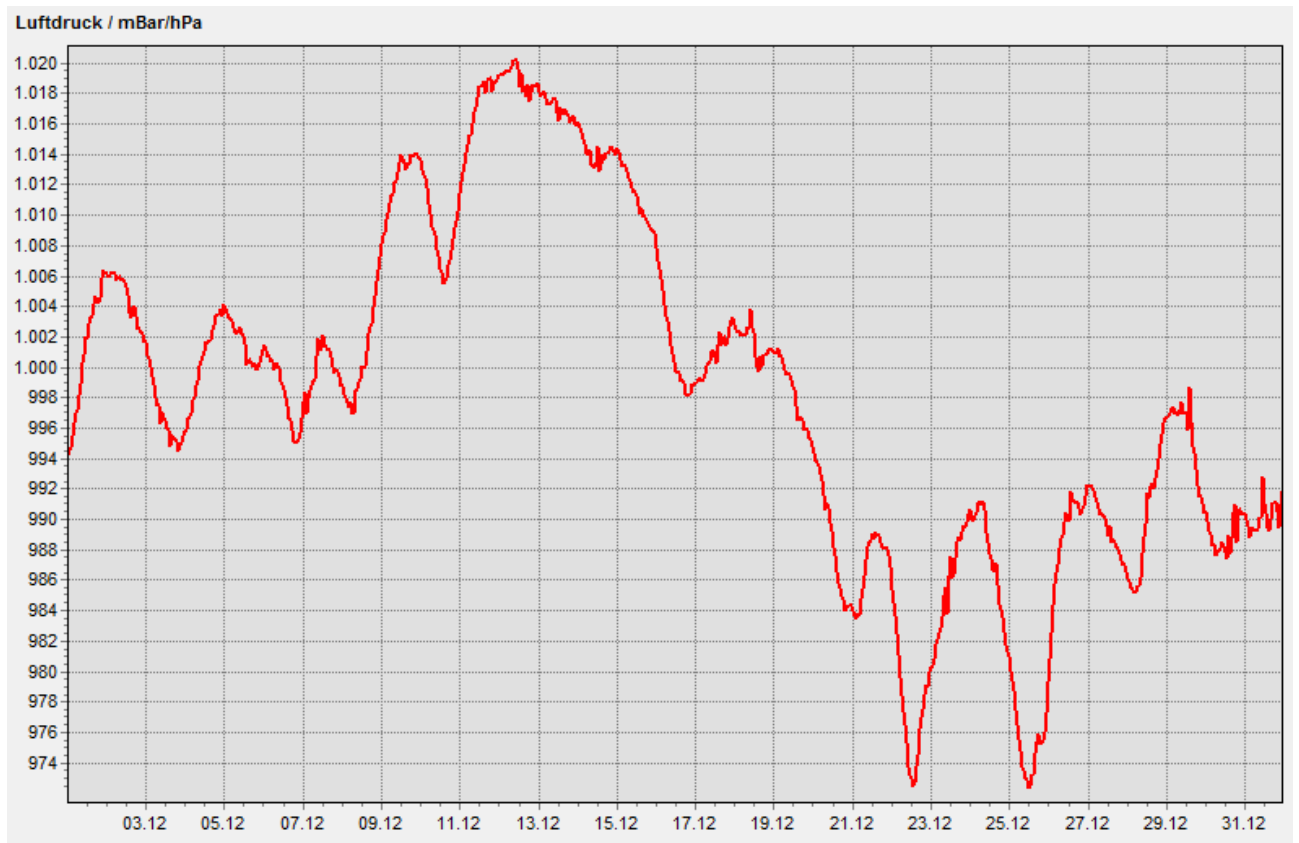

# Wetter Werte Wichtrud: Daten Dezember 2009

Temperatur:

Luftfeuchtigkeit:

# Wetter Warte Wichtrud: Daten Dezember 2009

Luftdruck:

Wind:

# Wetter Werte Wichtrud: Daten Dezember 2009

Regen:

Gesamtmenge : 51,6 mm

Bemerkung: Die gemessenen Werte können sicher nur als Anhaltspunkt dienen und sind nicht sehr genau. Schneemengen werden nur sehr fehlerhaft erfasst.