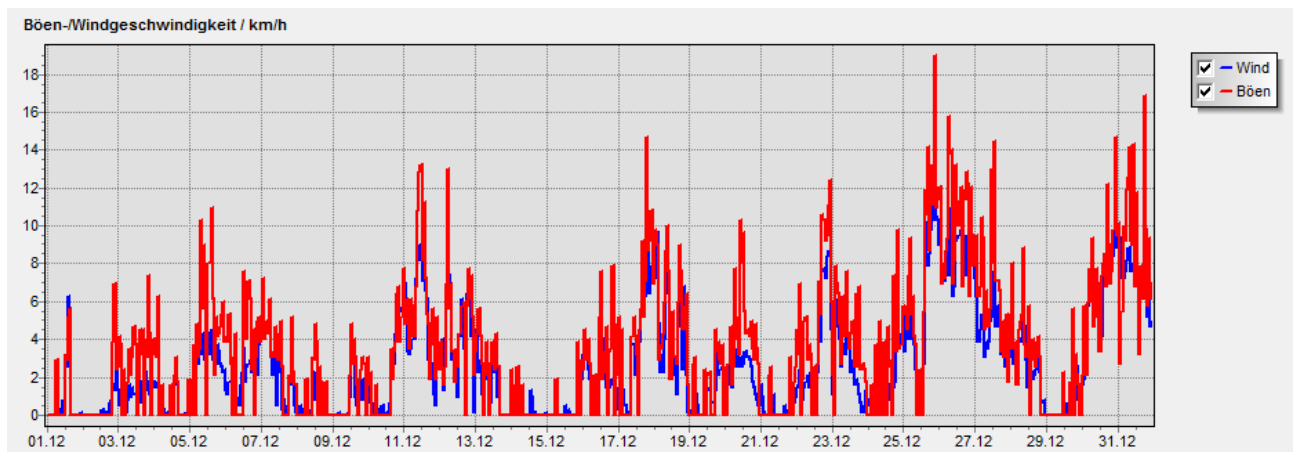

# Wetter Werte Wichtrud: Daten Dezember 2009

Temperatur:

Luftfeuchtigkeit:

# Wetter Warte Wichtrud: Daten Dezember 2009

Luftdruck:

Wind:

# Wetter Werte Wichtrud: Daten Dezember 2009

Regen:

Gesamtmenge : 51,6 mm

Bemerkung: Die gemessenen Werte können sicher nur als Anhaltspunkt dienen und sind nicht sehr genau. Schneemengen werden nur sehr fehlerhaft erfasst.