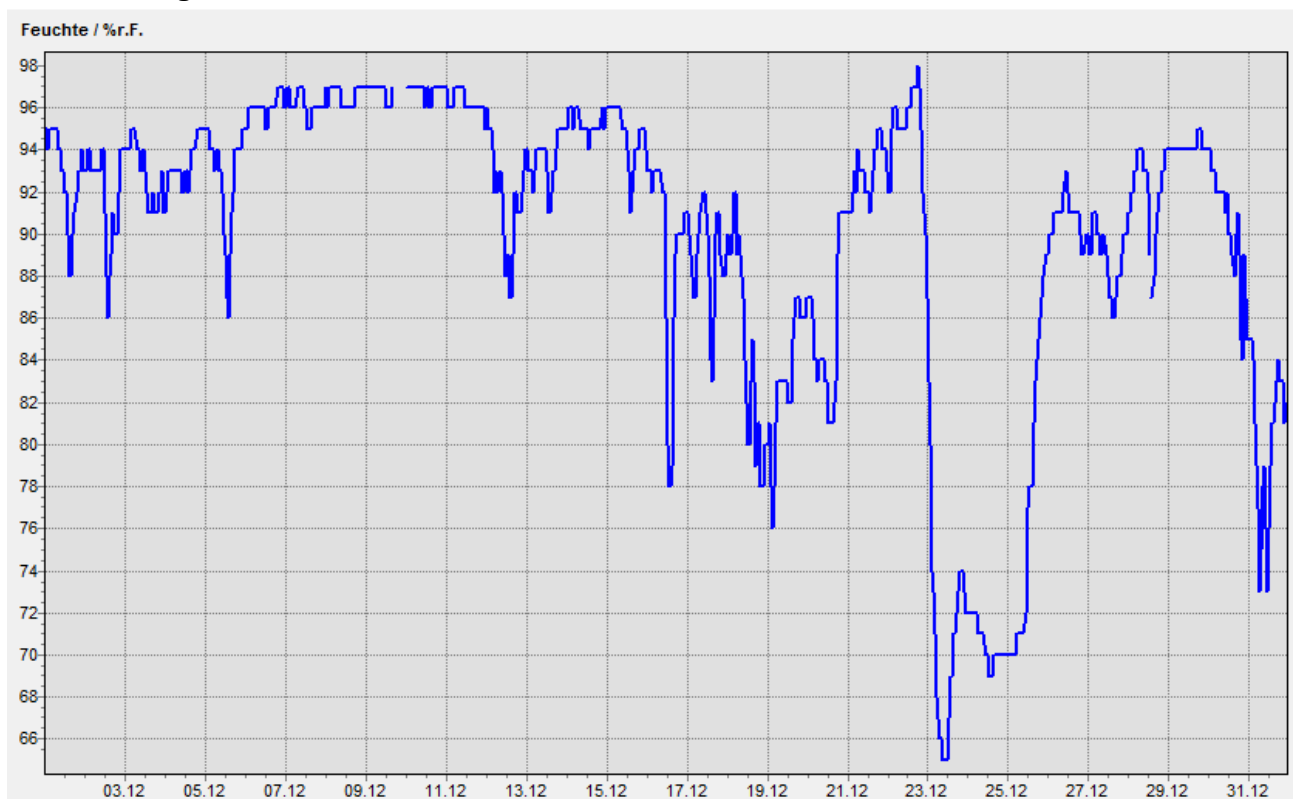

# Wetter Werte Wichtrud: Daten Dezember 2009

Temperatur:

Luftfeuchtigkeit:

# Wetter Warte Wichtrud: Daten Dezember 2009

Luftdruck:

Wind:

# Wetter Werte Wichtrud: Daten Dezember 2009

Regen:

Gesamtmenge : 51,6 mm

Bemerkung: Die gemessenen Werte können sicher nur als Anhaltspunkt dienen und sind nicht sehr genau. Schneemengen werden nur sehr fehlerhaft erfasst.