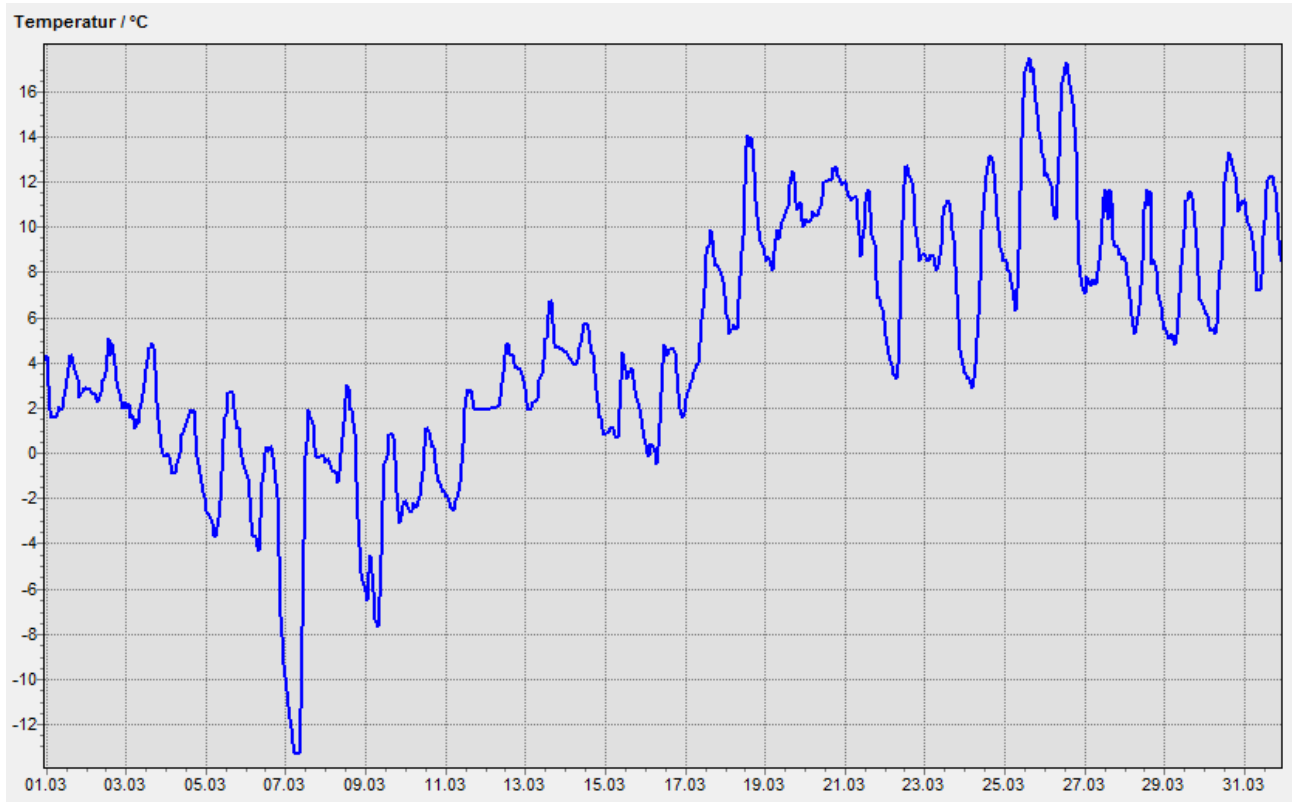

Wetter Warte Wichtrud: Daten März 2010

Temperatur:

Luftfeuchtigkeit:

Wetter Warte Wichtrud: Daten März 2010

Luftdruck:

Wind:

Wetter Werte Wichtrud: Daten März 2010

Regen:

Gesamtmenge : 74,9 mm (Liter pro Quadratmeter)

Bemerkung: Die gemessenen Regenwerte können sicher nur als Anhaltspunkt dienen und sind nicht sehr genau.

Das war nach dem strengen und schneereichen Winter ein relativ normaler März. Die Vegetation ist dennoch ca. 2...3 Wochen zurück.

Durch die lange Schneeperiode im Januar und Februar haben sich auf den Wiesen weiße Schneeschimmelstellen gebildet, die erst langsam wieder ausgrünen.

Alle Daten ohne Gewähr.