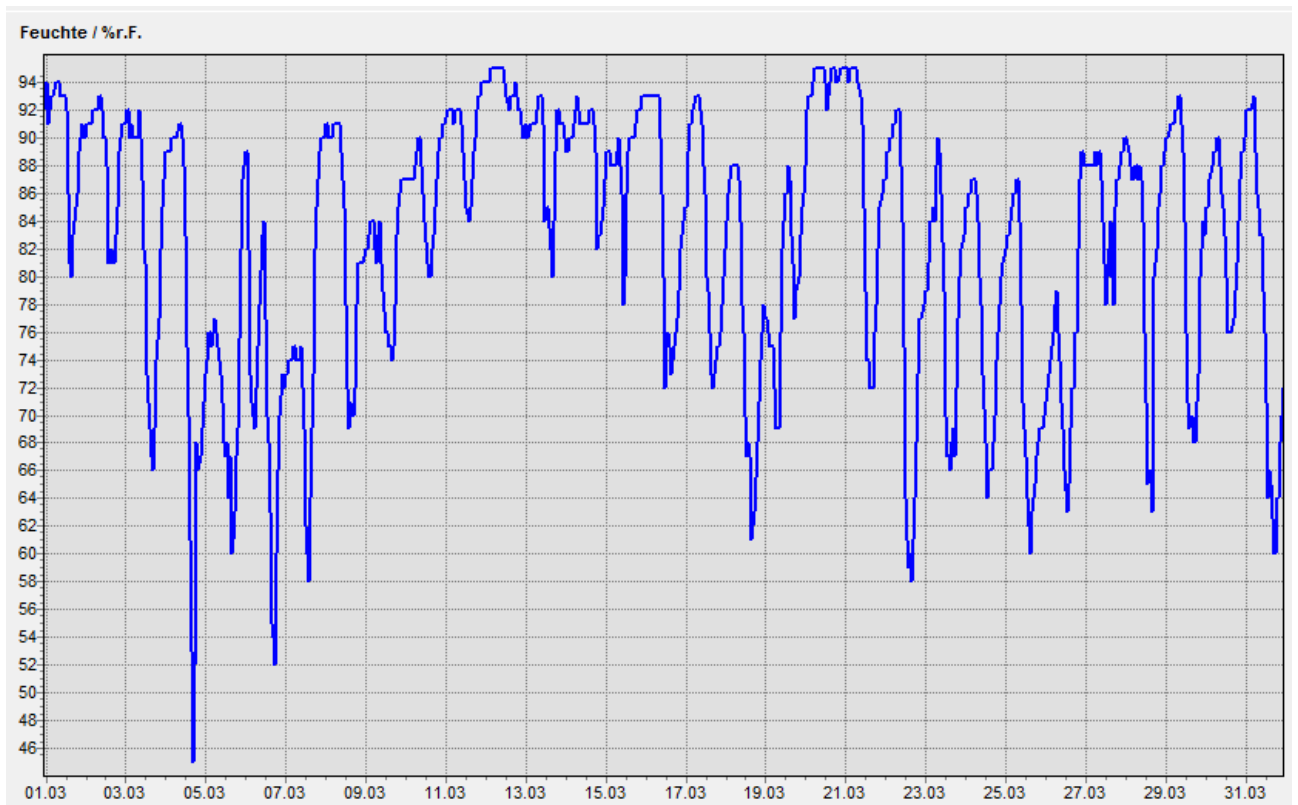

Wetter Warte Wichtrud: Daten März 2010

Temperatur:

Luftfeuchtigkeit:

Wetter Warte Wichtrud: Daten März 2010

Luftdruck:

Wind:

Wetter Werte Wichtrud: Daten März 2010

Regen:

Gesamtmenge : 74,9 mm (Liter pro Quadratmeter)

Bemerkung: Die gemessenen Regenwerte können sicher nur als Anhaltspunkt dienen und sind nicht sehr genau.

Das war nach dem strengen und schneereichen Winter ein relativ normaler März. Die Vegetation ist dennoch ca. 2...3 Wochen zurück.

Durch die lange Schneeperiode im Januar und Februar haben sich auf den Wiesen weiße Schneeschimmelstellen gebildet, die erst langsam wieder ausgrünen.

Alle Daten ohne Gewähr.